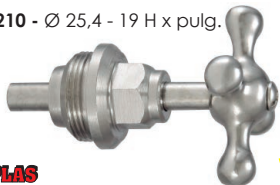

CABEZAL GRIFERIA
LATINA LATERAL

cod. 2208 - Ø 18,3 - 19 H x pulg.

NUEVO!

BRONPLAS

CABEZAL 1ra. MARCA LLAVE PASO
3/4" LARGO CROMO C/ORING

cod. 2209 - Ø 25,4 - 19 H x pulg.

NUEVO!

BRONPLAS

CABEZAL 1ra. MARCA LLAVE PASO
3/4" C/VOLANTE CROMO C/ORING

cod. 2210 - Ø 25,4 - 19 H x pulg.

BRONPLAS

NUEVO!

CABEZAL PH TRANSF.
LLUVIA/BIDET MINI

cod. 2211 - Ø 20,6 - 14 H x pulg.

NUEVO!

BRONPLAS